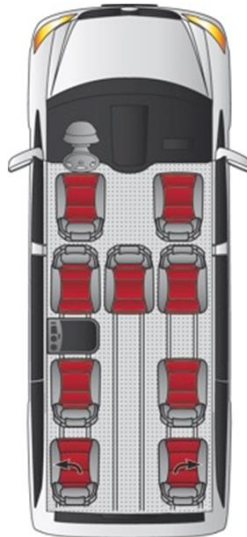

Ford Transit Custom Tourneo L2 H1
Carsport - varustelutaso

BASIC

CITY INVA

K12

SEGE-ISTUIMET

CARSPORT-ISTUIMET

CARSPORT-ISTUIMET

LISÄVARUSTEET

OHJAAMO

20. Alkolukko Dräger asennettuna	1 550 "
21. Astinpellit etuovien kynnyksiin	190 "

MATKUSTAMO JA SISÄVALAISTUS

22. Ruohomatot tekstiilimatton päällä	160 "
23. Liukuoven kynnyksen valaistus	280 "

ISTUIMET, SEGE®/CARSPORT

24. Istuinjärjestys CITY INVA, SEGE®	2 450 "
25. Istuinjärjestys K12, CARSPORT (sisältää selkänojiin integroidut 3-pisteturvavyöt 12 oppilaalle)	3 600 "

ISTUINMATERIAALIT, SEGE®/CARSPORT

26. Osanahkaverhoilu, 1+8 istuimet	760 "
27. Nahkaverhoilu, 1+8 istuimet	2 950 "

ULKOPUOLISET VARUSTEET

28. Lisäkaukovalot, Hella Luminator Compact, kromitaustat, sisältää kiinnikesarjan	790 "
29. Lisäkaukovalojen johtosarja, sisältää releet ja sulakkeet	290 "
30. Cobra-RST-valoteline	635 "
31. Cobra-kylkiputket, RST 80 mm (astinsyvennöksiin)	800 "
32. Cobra-kylkiputki, RST 80 mm kuljettajan puolella	450 "

www.ford.fi