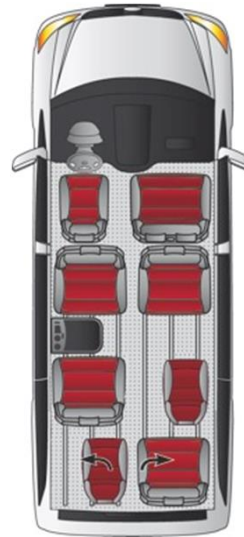

Ford Transit Custom Tourneo L2 H1
Carsport - varustelutaso

BASIC

CITY INVA

K12

SEGE-ISTUIMET

CARSPORT-ISTUIMET

CARSPORT-ISTUIMET

LISÄVARUSTEET

OHJAAMO

20. Alkolukko Dräger asennettuna	1 550 "
21. Astinpellit etuovien kynnyksiin	190 "

MATKUSTAMO JA SISÄVALAISTUS

22. Ruohomatot tekstiilimatton päällä	160 "
23. Liukuoven kynnyksen valaistus	280 "

ISTUIMET, SEGE®/CARSPORT

24. Istuinjärjestys CITY INVA, SEGE®	2 450 "
25. Istuinjärjestys K12, CARSPORT (sisältää selkänojiin integroidut 3-pisteturvavyöt 12 oppilaalle)	3 600 "

ISTUINMATERIAALIT, SEGE®/CARSPORT

26. Osanahkaverhoilu, 1+8 istuimet	760 "
27. Nahkaverhoilu, 1+8 istuimet	2 950 "

ULKOPUOLISET VARUSTEET

28. Lisäkaukovalot, Hella Luminator Compact, kromitaustat, sisältää kiinnikesarjan	790 "
29. Lisäkaukovalojen johtosarja, sisältää releet ja sulakkeet	290 "
30. Cobra-RST-valoteline	635 "
31. Cobra-kylkiputket, RST 80 mm (astinsyvennöksiin)	800 "
32. Cobra-kylkiputki, RST 80 mm kuljettajan puolella	450 "

www.ford.fi