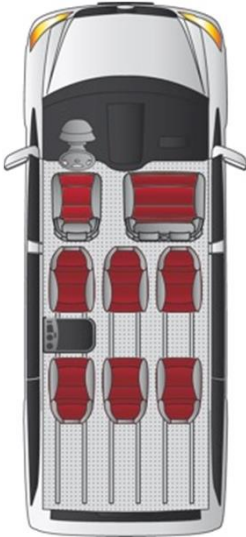

Ford Transit Custom Tourneo L2 H1
Carsport - varustelutaso

BASIC

CITY INVA

K12

SEGE-ISTUIMET

CARSPORT-ISTUIMET

CARSPORT-ISTUIMET

LISÄVARUSTEET

OHJAAMO

20. Alkolukko Dräger asennettuna	1 550 "
21. Astinpellit etuovien kynnyksiin	190 "

MATKUSTAMO JA SISÄVALAISTUS

22. Ruohomatot tekstiilimatton päällä	160 "
23. Liukuoven kynnyksen valaistus	280 "

ISTUIMET, SEGE®/CARSPORT

24. Istuinjärjestys CITY INVA, SEGE®	2 450 "
25. Istuinjärjestys K12, CARSPORT (sisältää selkänojiin integroidut 3-pisteturvavyöt 12 oppilaalle)	3 600 "

ISTUINMATERIAALIT, SEGE®/CARSPORT

26. Osanahkaverhoilu, 1+8 istuimet	760 "
27. Nahkaverhoilu, 1+8 istuimet	2 950 "

ULKOPUOLISET VARUSTEET

28. Lisäkaukovalot, Hella Luminator Compact, kromitaustat, sisältää kiinnikesarjan	790 "
29. Lisäkaukovalojen johtosarja, sisältää releet ja sulakkeet	290 "
30. Cobra-RST-valoteline	635 "
31. Cobra-kylkiputket, RST 80 mm (astinsyvennöksiin)	800 "
32. Cobra-kylkiputki, RST 80 mm kuljettajan puolella	450 "

www.ford.fi